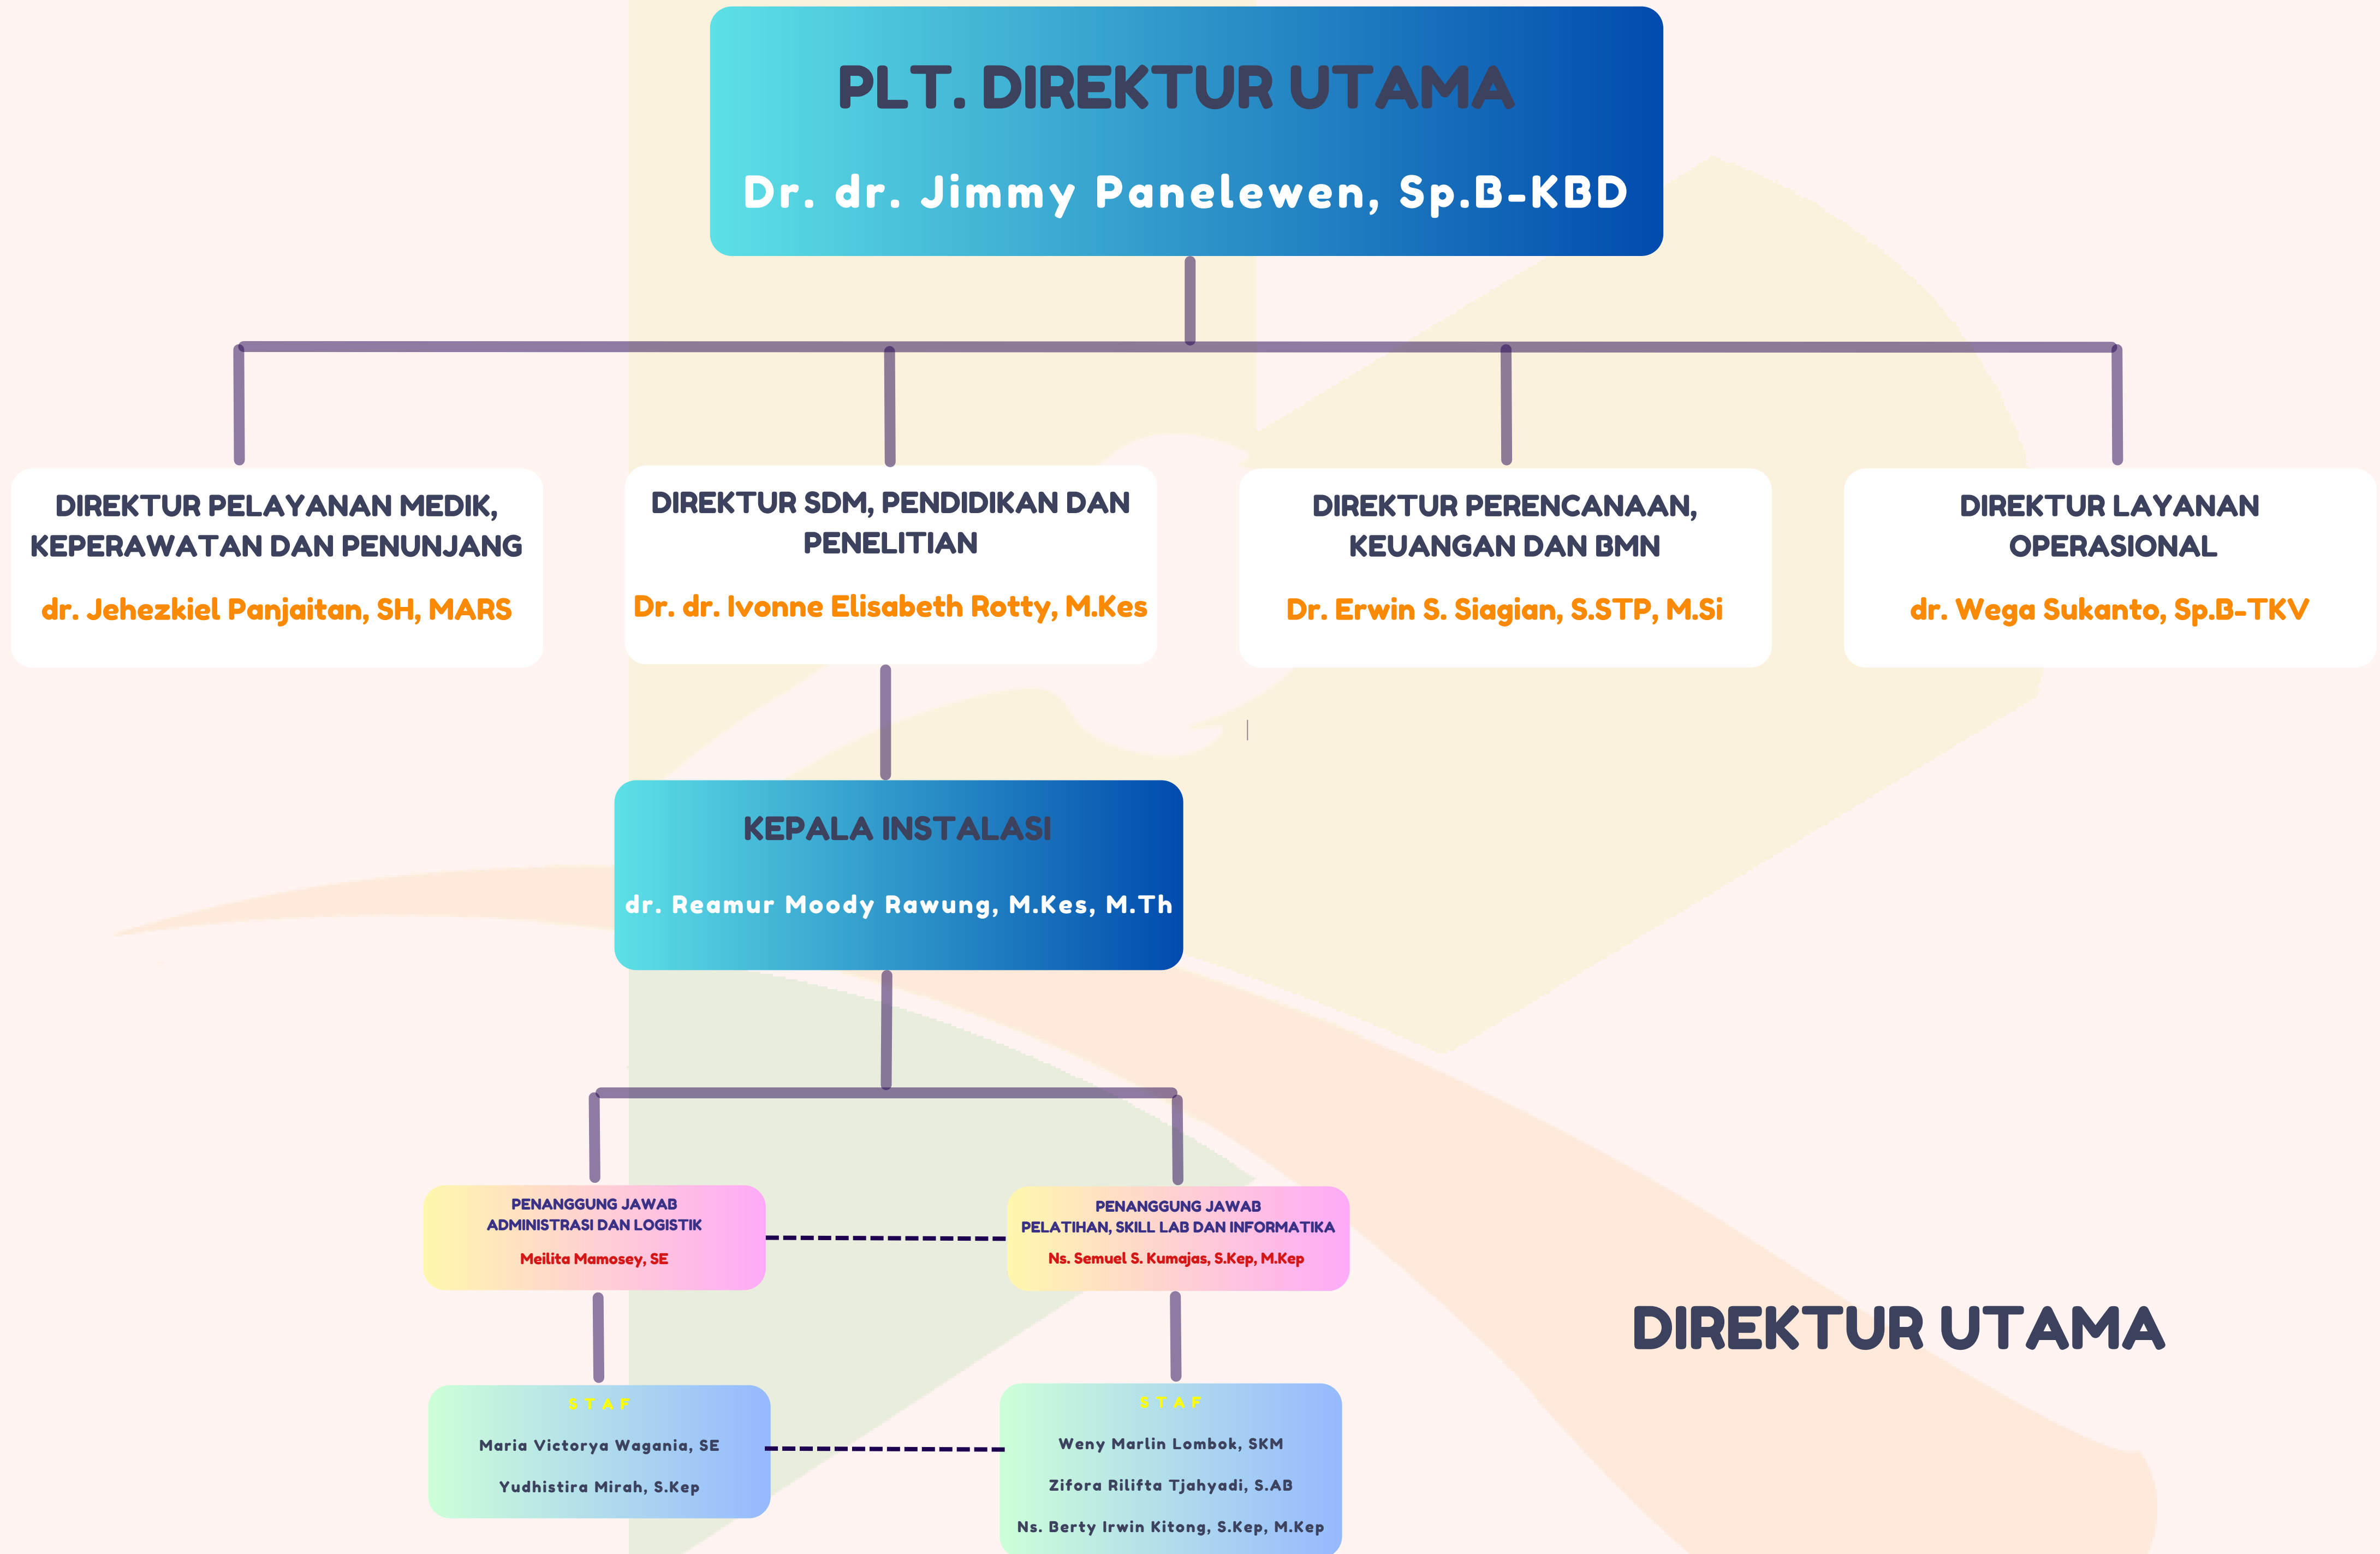

# STRUKTUR ORGANISASI

## INSTALASI PENDIDIKAN DAN PELATIHAN

**DIREKTUR UTAMA**

**Dr. dr. Jimmy Panelewen, Sp.B-KBD**